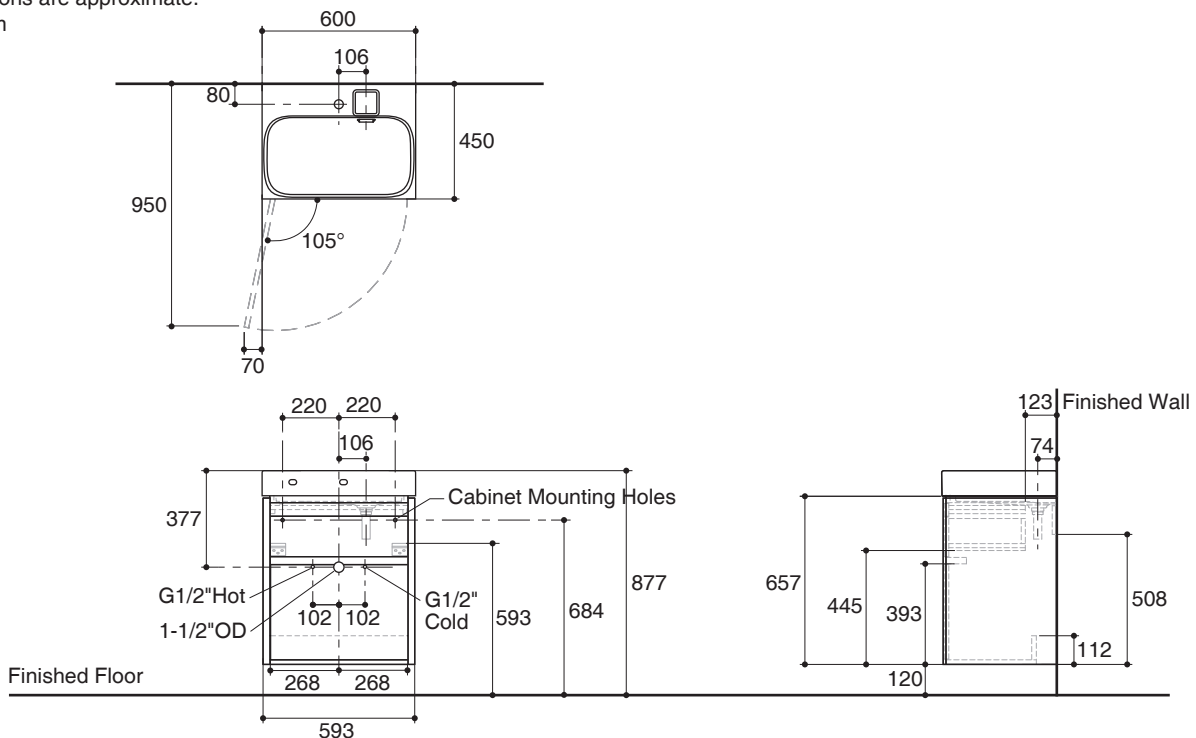

VANITY CABINET K-20019X

Features

- Melamine Faced Chipboard (MFC) and Metal Frame
- Wall mounting or floor standing cabinet
- One door and one drawer
- Three-way adjustable slow-close door hinges with 105 degree opening capability for easy cabinet access
- 600x450x657 mm

Dimensions are approximate.
Unit: mm

Note: The recommended dimension for installation can be adjusted according to user preferences and layout.

Product Diagram

คุณลักษณะ

- ผลิตจากไม้ MFC และโครงสร้างโลหะ
- ดีไซน์แนวขนานหรือแบบมีขาตั้งพื้น
- ตู้เฟอร์นิเจอร์แบบประตูบานเดียว หนึ่งลิ้นชัก
- บานพับปรับระดับแบบปิดนุ่มนวล พร้อมด้วยองศาเปิดบานประตูสามารถเปิดกว้างได้ถึง 105 องศา เพื่อความสะดวกในการใช้งาน
- 600 x 450 x 657 มม.

รุ่นผลิตภัณฑ์

รุ่น	ชื่อผลิตภัณฑ์	สี/วัสดุเคลือบผิว
K-20019X-M	ตู้เฟอร์นิเจอร์สำหรับอ่างล้างหน้า 600 มม. รุ่นแม็กชี สเปซ	H14: เบอร์ลิงตัน ไคค
อุปกรณ์ที่แนะนำ		
K-96120X-1	อ่างล้างหน้า รุ่นแม็กชี สเปซ ขนาด 600 มม.	0: สีขาว
อุปกรณ์เสริม		
K-76082T	ขาตั้งตู้เฟอร์นิเจอร์ รุ่นแม็กชี สเปซ	LK: สีดำ

ขนาดระยะแสดงค่าโดยประมาณ
หน่วย: มม.

หมายเหตุ: ระยะแนะนำการติดตั้งสามารถปรับได้ตามความเหมาะสมของผู้ใช้งานและพื้นที่ติดตั้ง

ภาพแสดงผลิตภัณฑ์