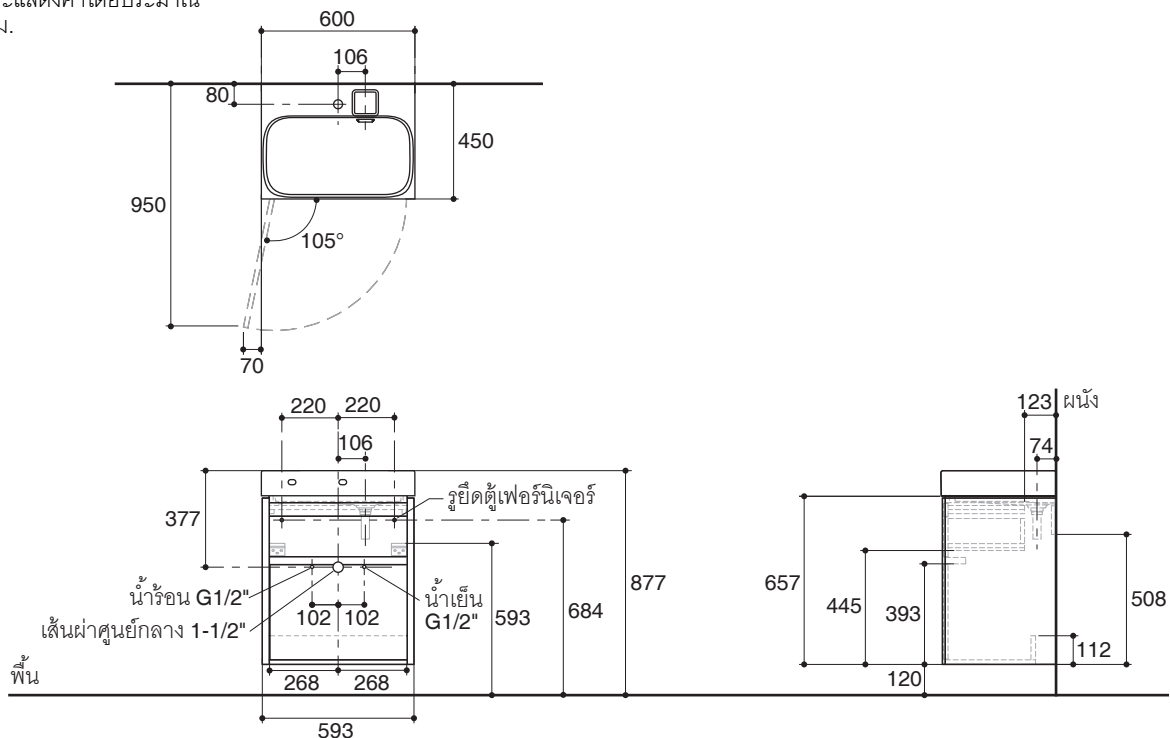

Dimensions are approximate.
Unit: mm

Note: The recommended dimension for installation can be adjusted according to user preferences and layout.

Product Diagram

คุณลักษณะ

- ผลิตจากไม้ MFC และโครงสร้างโลหะ
- ดีไซน์แนวขนานหรือแบบมีขาตั้งพื้น
- ตู้เฟอร์นิเจอร์แบบประตูบานเดียว หนึ่งลิ้นชัก
- บานพับปรับระดับแบบปิดนุ่มนวล พร้อมด้วยองศาเปิดบานประตูสามารถเปิดกว้างได้ถึง 105 องศา เพื่อความสะดวกในการใช้งาน
- 600 x 450 x 657 มม.

ขนาดระยะแสดงค่าโดยประมาณ
หน่วย: มม.

หมายเหตุ: ระยะแนะนำการติดตั้งสามารถปรับได้ตามความเหมาะสมของผู้ใช้งานและพื้นที่ติดตั้ง

ภาพแสดงผลิตภัณฑ์